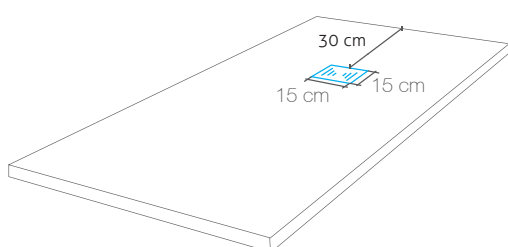

Modelo KYRA

Características

TEXTURA PIZARRA

Válvula cuadrada centrada en el eje de los 100 cm.
Medidas máximas de fabricación:
200 x 100 cm.

Las placas son antideslizantes, fabricadas en masa con resina mineral y con tratamiento GEL COAT

Texturas

Pizarra

Esquema

VARIACIONES MODELO KYRA

Plato curvo

Borde perimetral

Tarifa de precios, en página 54 del Catálogo de Tarifas

Colores