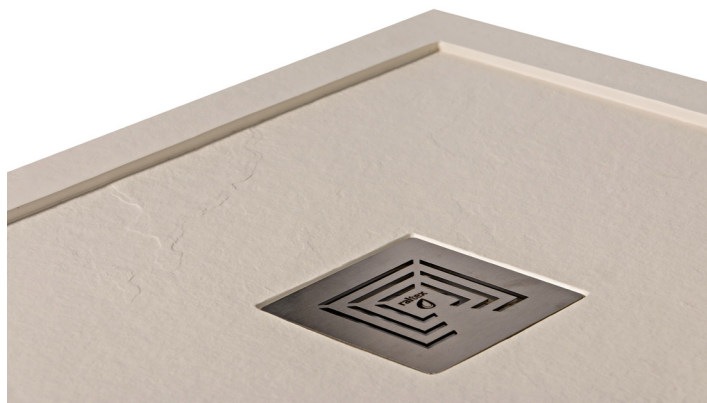

Modelo KYRA

Características

TEXTURA PIZARRA

Válvula cuadrada centrada en el eje de los 100 cm.
Medidas máximas de fabricación:
200 x 100 cm.

Las placas son antideslizantes, fabricadas en masa con resina mineral y con tratamiento GEL COAT

Blanco

Negro

Cemento

Crema

Colores carta RAL

Sifón

Válvula de gran caudal incluida

Detalle rejilla acero inoxidable